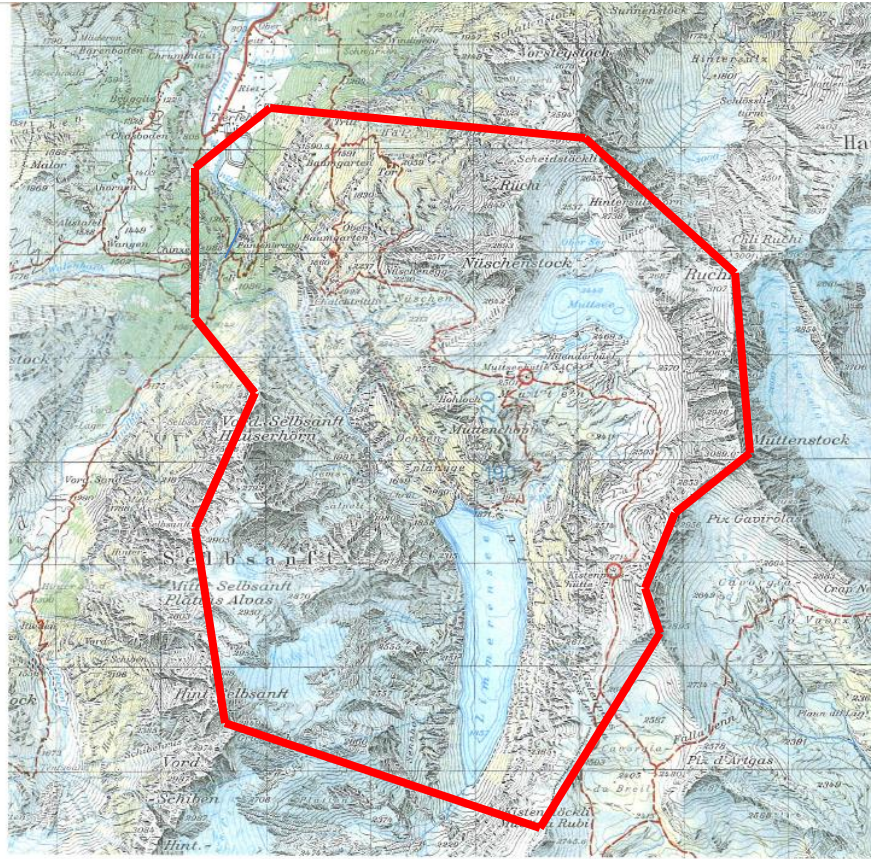

Schiessanzeige für das künstliche Auslösen von Lawinen

Gefährdeter Raum (Gemäss Kartenausschnitt!); Tierfehd-
Furbach-Scheidstöckli-Ruchi- Muttenstock-
Kistenpass-Kistenstöckli-Hint. Selbsanft-
Vorder Selbsanft-Sandwiti-Tierfehd

Warnung:

1. Das künstliche Auslösen von Lawinen erfolgt mit Heliwurfladungen, Handwurfladungen, automatischen Sprenganlagen und 12 cm Minenwerfer.
Die Sprengarbeiten erfolgen bei Bedarf auch während 24 Std/ Tag (auch in der Nacht).
Auch nach längeren Perioden ohne Schneefall werden Lawinen künstlich ausgelöst (Schneeverfrachtungen/Tribschnee)
2. Das betreten des gefährdeten Gebietes ist während der Sicherungsarbeiten lebensgefährlich und daher verboten! Beim umschriebenen Raum sind die Möglichkeiten von Fernauslösungen, Sekundärlawinen und Auslaufstrecken von Lawinen nicht berücksichtigt!
3. Für Schäden die aus Nichtbefolgung dieser Schiessanzeige entstehen, wird jede Haftung abgelehnt!
Auskunft betreffend Sprengzeiten: 055 285 29 08